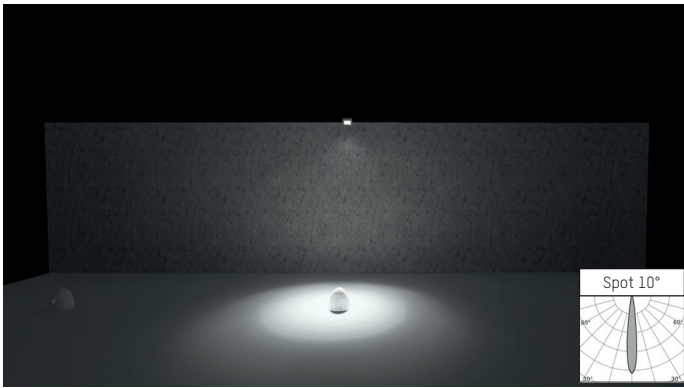

Scheinwerfer mit Abde-
ckung aus Polycarbonat
(klar, UV-Beschichtung)
Projector with cover
made of polycarbonate
(clear, UV coating)

Technische Eigenschaften Technical characteristics

Produktgröße product size	48S, 48M, 48L
Leuchtmittel lamp	LED
Farbtemperatur colour temperature	2700 K, 3000 K, 4000 K, 5700 K, Amber
Betriebsgerät Typ control gear type	DALI - Amplitudendimmung, flickerfrei DALI - Amplitude dimming, flicker-free
Betriebsgerät Spannungsbereich operating device voltage range	0/50-60 HZ, 220-240 V
CRI	CRI > 80
Farbabweichung colour deviation	SDCM < 3
Schutzart protection rating	IP65
Schutzklasse protection class	I
LED Lebensdauer LED lifetime	L80 / B10 (50.000h)
Schlagfestigkeit impact resistance	IK09 (48S, 48L), IK08 (48M)
Max. Umgebungstemperatur max. ambient temperature	50°C / 60°C (48S, 48M), 45°C / 50°C (48L)
Schwenkbereich pivoting range	± 90° schwenkbar ± 90° tiltable
Befestigungsarten mounting types	Wand- oder Mastmontage wall/pole mounting
Farbe colour	silber (Standard), schwarz, weiß silver (standard), black, white
Garantie guarantee	5 Jahre 5 years

Tief-breitstrahlend 125° x 67°

Asymmetrisch breitstrahlend 125° x 45°

Spot 10°

Medium 25°

Batwing 150° x 15°

Wide 65°

Optionale Lichtverteilungskurven Optional light distribution curves

Wide 50°