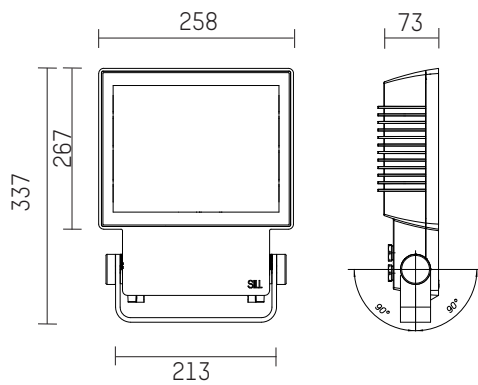

SILL

Baugrößen Dimensions

Zubehör Accessories

48S

48M

48L

Blenden und Gitter, außen aufsetzbar Guards and screens, externally -mounted

Abblendtore ausstellbar
adjustable screen-doors