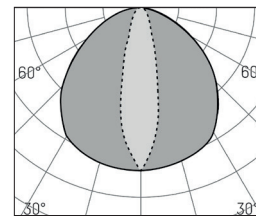

Streiflicht 20° x 115°