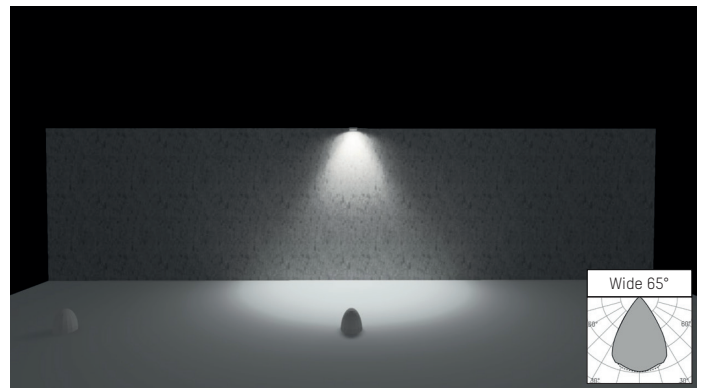

Tief-breitstrahlend 125° x 67°

Asymmetrisch breitstrahlend 125° x 45°

Spot 10°

Medium 25°

Batwing 150° x 15°

Wide 65°

Optionale Lichtverteilungskurven Optional light distribution curves

Wide 50°