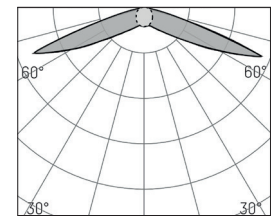

Streetlight 2° x 75°