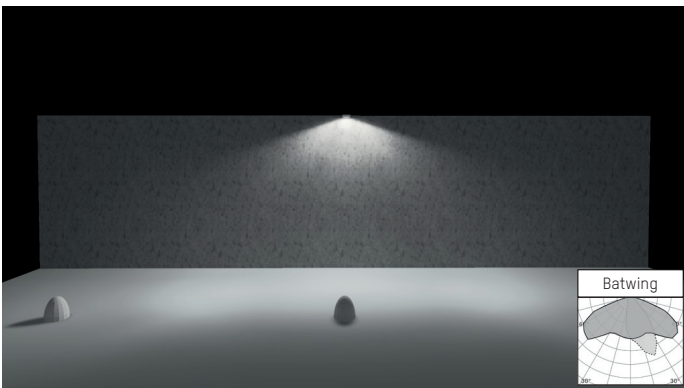

Tief-breitstrahlend 125° x 67°

Asymmetrisch breitstrahlend 125° x 45°

Spot 10°

Medium 25°

Batwing 150° x 15°

Wide 65°

Optionale Lichtverteilungskurven Optional light distribution curves

Wide 50°