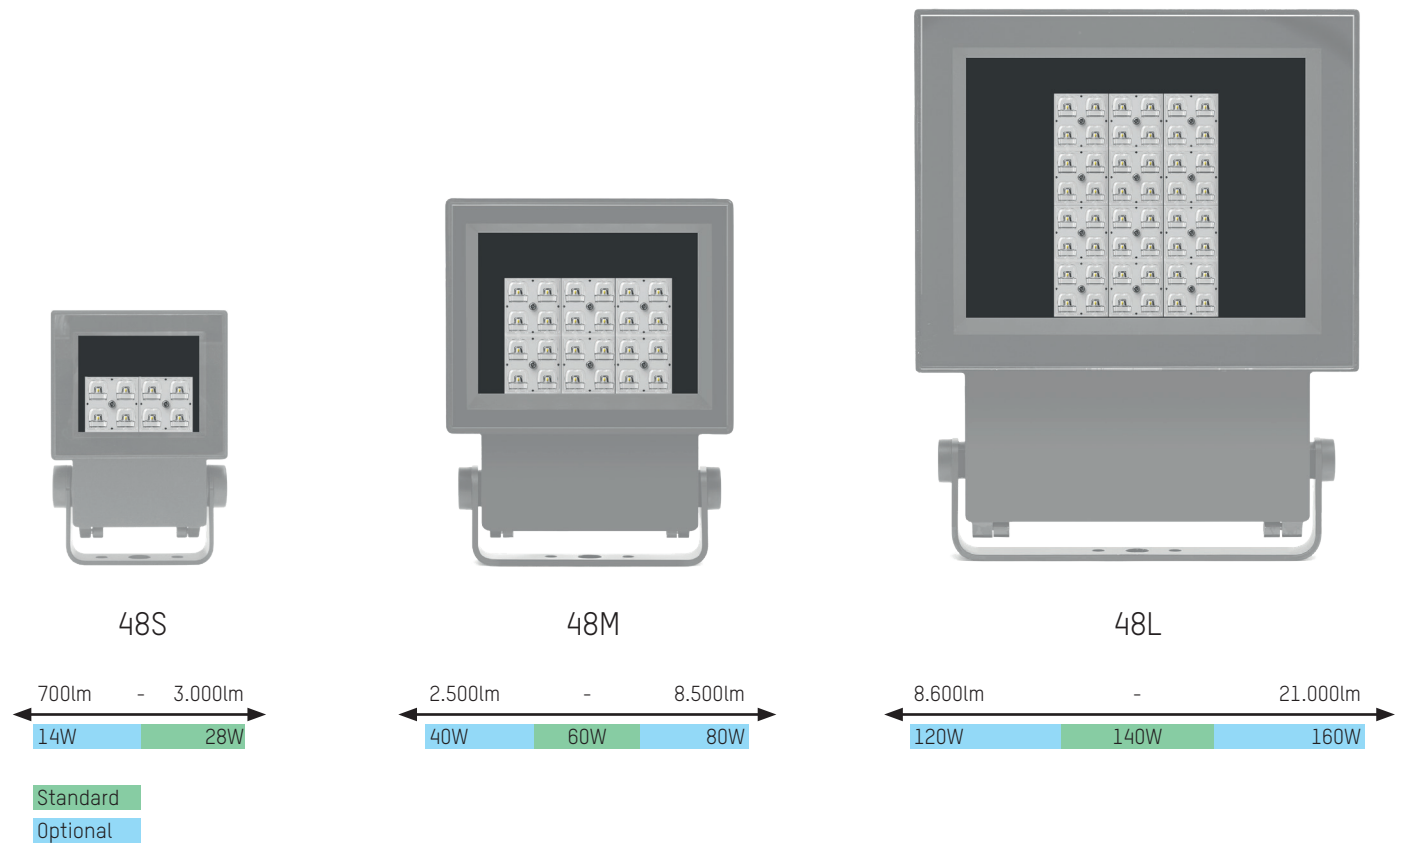

Mastausleger
column mounting bracket

Mastschelle
column clamp

Wandausleger
wall bracket

Mastaufsatz 4-seitig
pole top 4 heads

Mastaufsatz 1-seitig
pole top 1 head

Vibrationsgeschützter
Montagebügel
Anti-vibration
mounting bracket

Scheinwerfer mit Abde-
ckung aus Polycarbonat
(klar, UV-Beschichtung)
Projector with cover
made of polycarbonate
(clear, UV coating)

Technische Eigenschaften Technical characteristics

Produktgröße product size	48S, 48M, 48L
Leuchtmittel lamp	LED
Farbtemperatur colour temperature	2700 K, 3000 K, 4000 K, 5700 K, Amber
Betriebsgerät Typ control gear type	DALI - Amplitudendimmung, flickerfrei DALI - Amplitude dimming, flicker-free
Betriebsgerät Spannungsbereich operating device voltage range	0/50-60 HZ, 220-240 V
CRI	CRI > 80
Farbabweichung colour deviation	SDCM < 3
Schutzart protection rating	IP65
Schutzklasse protection class	I
LED Lebensdauer LED lifetime	L80 / B10 (50.000h)
Schlagfestigkeit impact resistance	IK09 (48S, 48L), IK08 (48M)
Max. Umgebungstemperatur max. ambient temperature	50°C / 60°C (48S, 48M), 45°C / 50°C (48L)
Schwenkbereich pivoting range	± 90° schwenkbar ± 90° tiltable
Befestigungsarten mounting types	Wand- oder Mastmontage wall/pole mounting
Farbe colour	silber (Standard), schwarz, weiß silver (standard), black, white
Garantie guarantee	5 Jahre 5 years