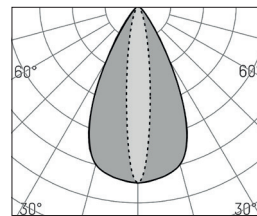

Oval flood 15° x 50°