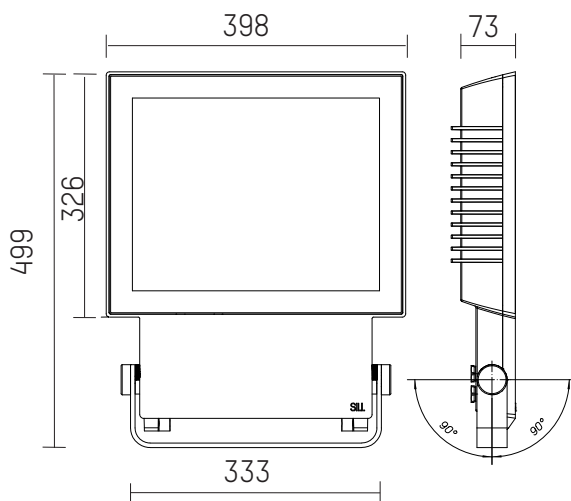

SILL

Baugrößen Dimensions

Zubehör Accessories

48S

48M

48L

Blenden und Gitter, außen aufsetzbar Guards and screens, externally -mounted

Abblendtore ausstellbar
adjustable screen-doors

Vierseitige Blende
four-sided screen

Dreiseitige Blende
three-sided screen

Blende vertikal
vertical screen

Blende horizontal
horizontal screen

Drahtschutzgitter
wire guard

Wabenraster
honeycomb louver

Gläser und Filter, innen einsetzbar Glasses and filters, internally-mounted