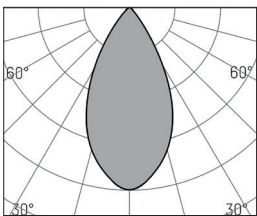

Tief-breitstrahlend 125° x 67°

Asymmetrisch breitstrahlend 125° x 45°

Spot 10°

Medium 25°

Batwing 150° x 15°

Wide 65°

Optionale Lichtverteilungskurven Optional light distribution curves

Wide 50°