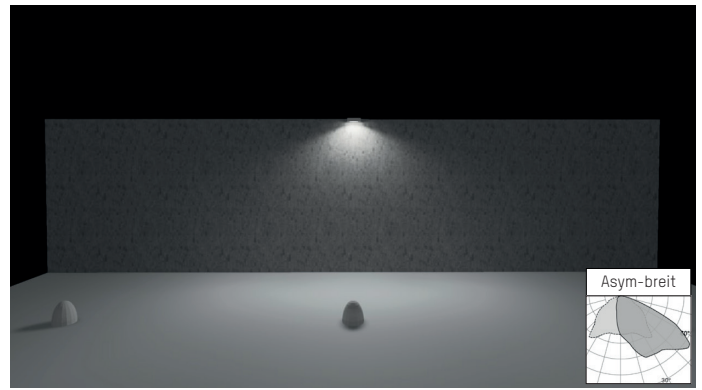

Tief-breitstrahlend 125° x 67°

Asymmetrisch breitstrahlend 125° x 45°

Spot 10°

Medium 25°

Batwing 150° x 15°

Wide 65°

Optionale Lichtverteilungskurven Optional light distribution curves

Wide 50°