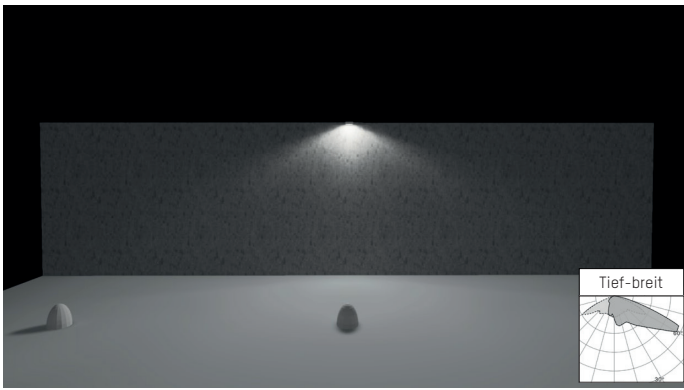

Tief-breitstrahlend 125° x 67°