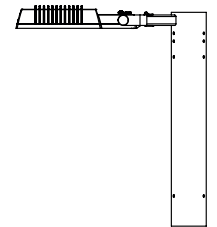

Vierseitige Blende
four-sided screen

Dreiseitige Blende
three-sided screen

Blende vertikal
vertical screen

Blende horizontal
horizontal screen

Drahtschutzgitter
wire guard

Wabenraster
honeycomb louver

Gläser und Filter, innen einsetzbar Glasses and filters, internally-mounted

Strukturglas Albarino S
structured glass Albarino S

Rillenglas horizontal
grooved glass horizontal

Rillenglas vertikal
grooved glass vertical

SILL

Befestigungen und Schutzmodule Fixings methods and protection modules

Mastausleger
column mounting bracket

Mastschelle
column clamp

Wandausleger
wall bracket

Mastaufsatz 4-seitig
pole top 4 heads

Mastaufsatz 1-seitig
pole top 1 head

Vibrationsgeschützter
Montagebügel
Anti-vibration
mounting bracket