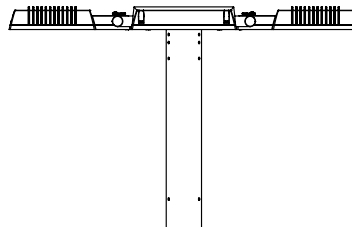

Vierseitige Blende
four-sided screen

Dreiseitige Blende
three-sided screen

Blende vertikal
vertical screen

Blende horizontal
horizontal screen

Drahtschutzgitter
wire guard

Wabenraster
honeycomb louver

Gläser und Filter, innen einsetzbar Glasses and filters, internally-mounted

Strukturglas Albarino S
structured glass Albarino S

Rillenglas horizontal
grooved glass horizontal

Rillenglas vertikal
grooved glass vertical

SILL

Befestigungen und Schutzmodule Fixings methods and protection modules

Mastausleger
column mounting bracket

Mastschelle
column clamp

Wandausleger
wall bracket

Mastaufsatz 4-seitig
pole top 4 heads

Mastaufsatz 1-seitig
pole top 1 head

Vibrationsgeschützter
Montagebügel
Anti-vibration
mounting bracket