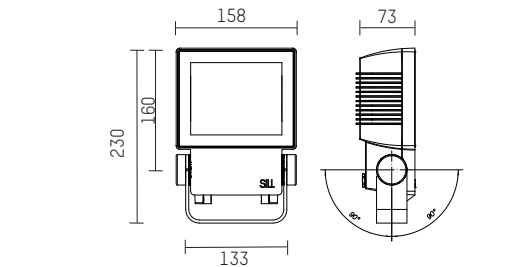

SILL

Baugrößen Dimensions

Zubehör Accessories

48S

48M

48L

Blenden und Gitter, außen aufsetzbar Guards and screens, externally -mounted

Abblendtore ausstellbar
adjustable screen-doors