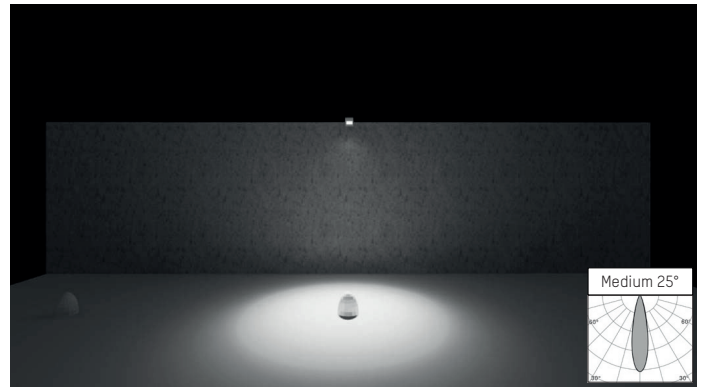

Tief-breitstrahlend 125° x 67°

Asymmetrisch breitstrahlend 125° x 45°

Spot 10°

Medium 25°

Batwing 150° x 15°

Wide 65°

Optionale Lichtverteilungskurven Optional light distribution curves

Wide 50°