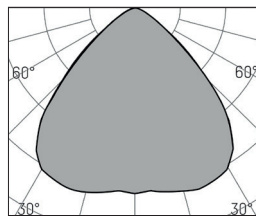

Tief-breitstrahlend 125° x 67°

Asymmetrisch breitstrahlend 125° x 45°

Spot 10°

Medium 25°

Batwing 150° x 15°

Wide 65°

Optionale Lichtverteilungskurven Optional light distribution curves

Wide 50°